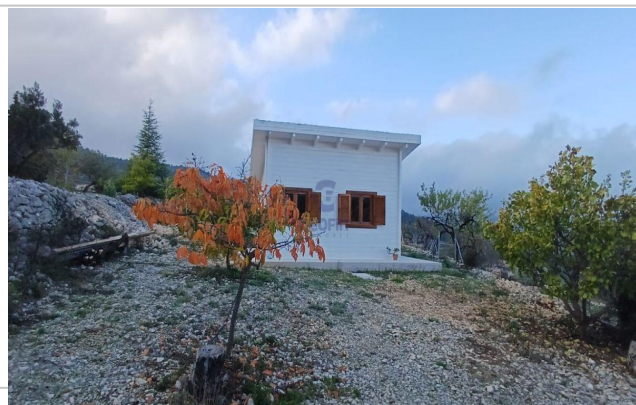

Referencia: **7659-NEOFIN90BENIF**

Tipo inmueble: Casa

Operación: Venta

Precio: **90.000 €**

Estado: Buen estado

Población: Benifato

Provincia: Alicante

Cod. postal: 03517

## Descripción:

Casa rústica en Benifato con amplio terreno y excelentes accesos

Encantadora casa rústica registrada de 22 m<sup>2</sup> situada en un entorno natural privilegiado, dentro del término municipal de Benifato.

La propiedad cuenta con un terreno de 7.350 m<sup>2</sup> completamente vallado, ideal para disfrutar de la tranquilidad del campo y la naturaleza.

Dispone de agua de riego y cuenta con una plantación de olivos y almendros en producción.

El acceso es excelente, con carretera asfaltada hasta la entrada de la finca.

Actualmente no dispone de luz ni baño, lo que ofrece la oportunidad de reformar o adaptar el espacio según tus necesidades, creando un refugio rural único en la montaña alicantina.