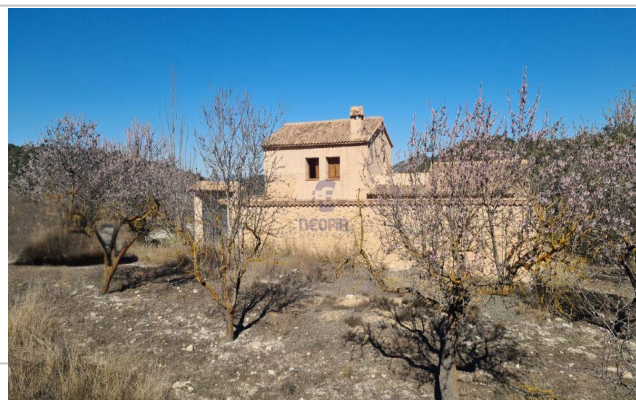

Referencia: **7632-NEOFIN489BIAR**

Tipo inmueble: Finca rústica

Operación: Venta

Precio: **489.000 €**

Estado:

Población: Biar

Provincia: Alicante

Cod. postal: 03410

Baños: 2

Descripción:

Finca en Biar Sierra Fontabret

Descubre esta espectacular finca ubicada en la Sierra Fontabret (Biar), una de las zonas paisajísticas más bonitas de la comarca. Con 300.000 m² de terreno, disfrutarás de un entorno natural único, con vistas impresionantes y total tranquilidad.

La vivienda

La casa está distribuida en dos plantas:

Planta baja

Cocina americana

1 dormitorio

1 baño completo

2 amplios salones

Patio interior de 100 m²